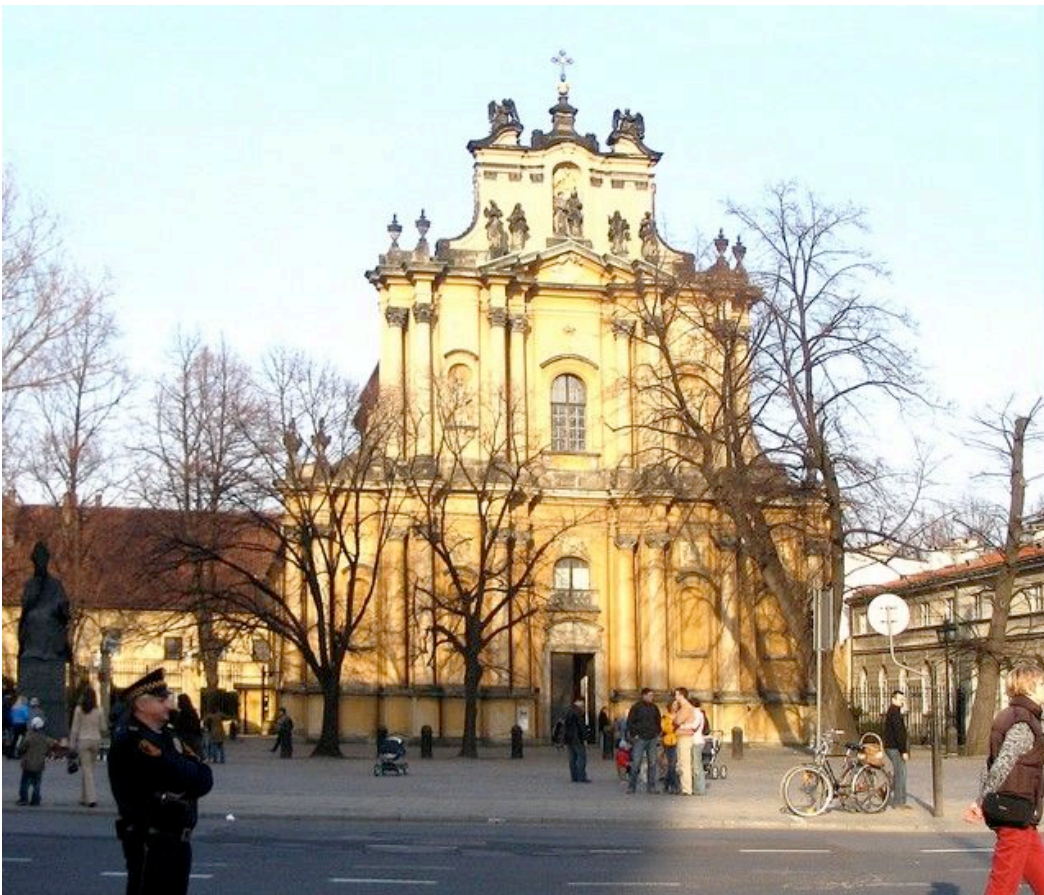

KRÓL STANISŁAW AUGUST PONIATOWSKI

ZAMEK KRÓLEWSKI W WARSZAWIE

ŁAZIENKI KRÓLEWSKIE W WARSZAWIE

KRAKOWSKIE PRZEDMIEŚCIE W WARSZAWIE

CAMERA OBSCURA

Figura nº 1

Figura nº 2

Krakowskie Przedmieście od Kolumny Zygmunta

Ulica Miodowa

KOŚCIÓŁ BRYGIDEK I ARSENAŁ

KOŚCIÓŁ WIZYTEK

PLAC ŽELAZNEJ BRAMY

ELEKCJA STANISŁAWA AUGUSTA PONIATOWSKIEGO

Zamek Królewski SALA CANALETTA