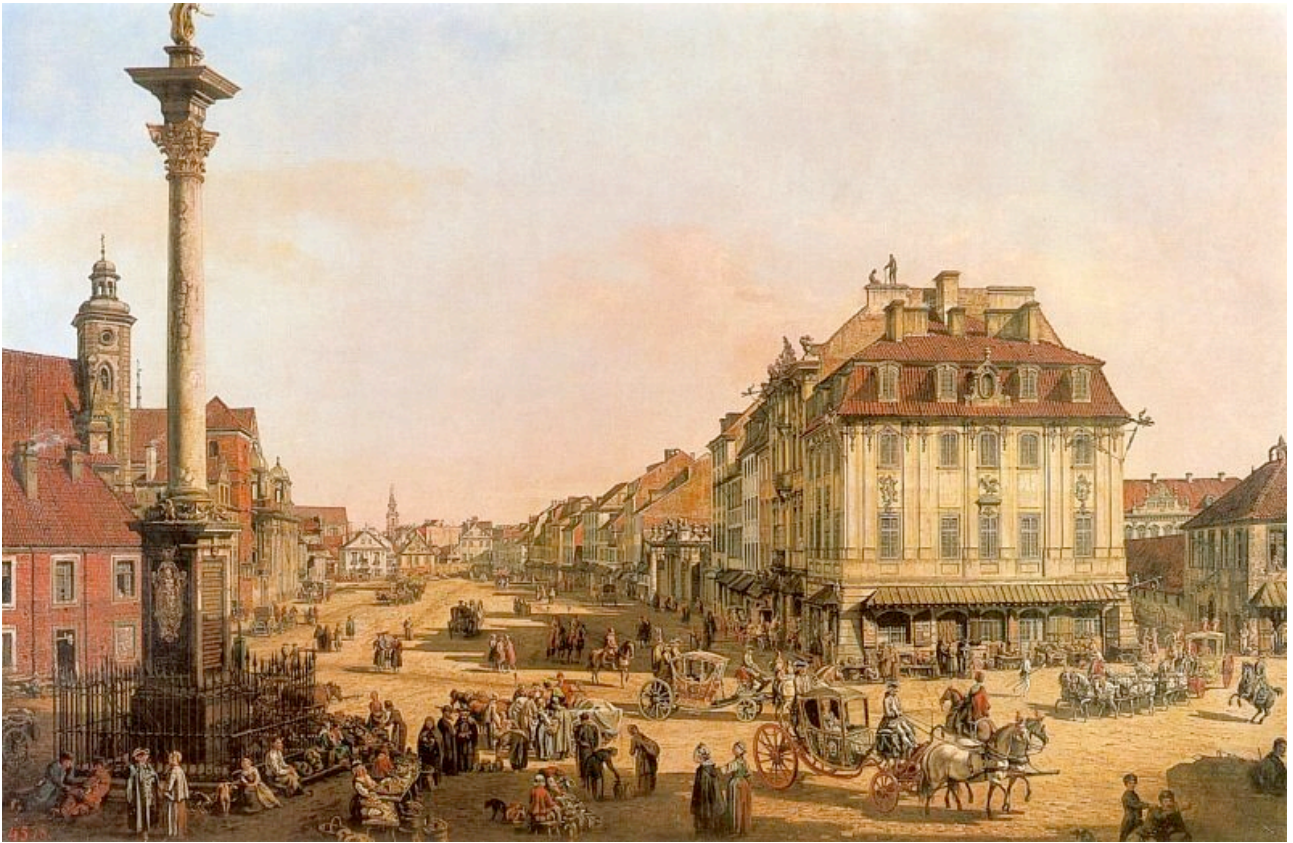

KRÓL STANISŁAW AUGUST PONIATOWSKI

ZAMEK KRÓLEWSKI W WARSZAWIE

ŁAZIENKI KRÓLEWSKIE W WARSZAWIE

KRAKOWSKIE PRZEDMIEŚCIE W WARSZAWIE

CAMERA OBSCURA

Figura nº 1

Figura nº 2

Krakowskie Przedmieście od Kolumny Zygmunta

Ulica Miodowa

KOŚCIÓŁ BRYGIDEK I ARSENAŁ

KOŚCIÓŁ WIZYTEK

PLAC ŽELAZNEJ BRAMY

ELEKCJA STANISŁAWA AUGUSTA PONIATOWSKIEGO

Zamek Królewski SALA CANALETTA